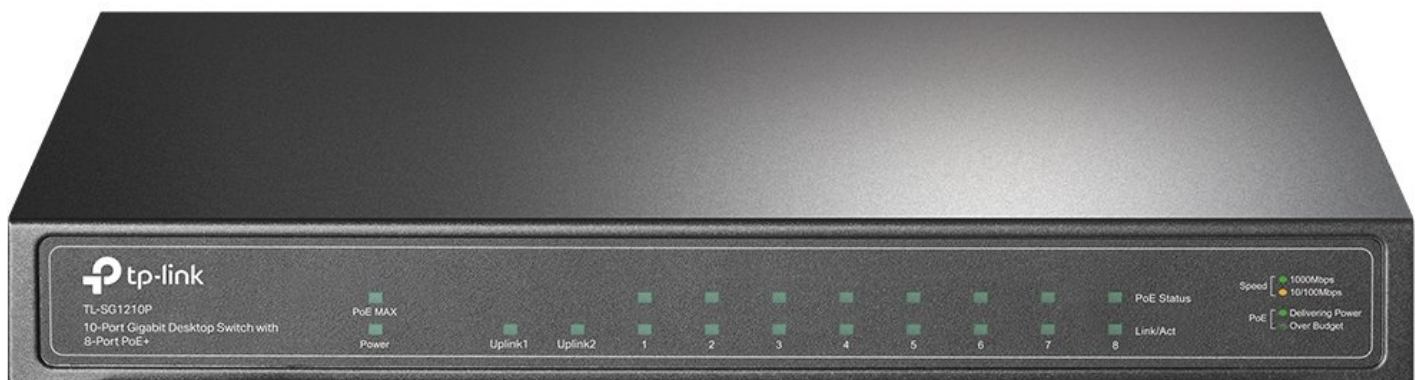

NEW!

OFERTA

EAN: 6935364052980

Switch Tp-link TL-sg1210p 9p Giga 1p Sfp Gigabit 8 Puertos Poe/poe+ Alimentacion Poe 63w