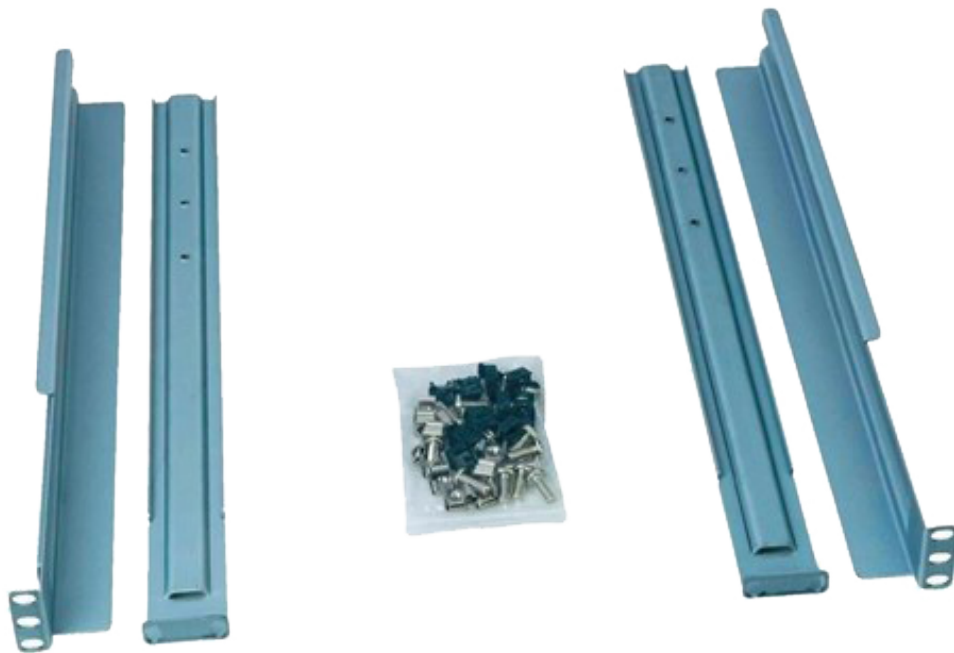

NEW!

OFERTA

EAN:

€

Kit Guías Para Montaje En Rack De Sais Riello Vsd/sdh/sdl