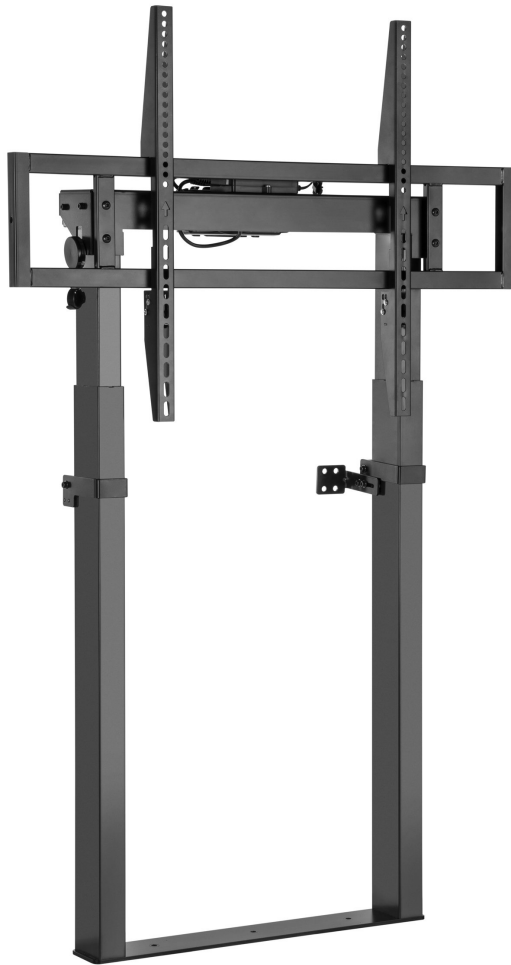

NEW!

OFERTA

EAN: 4015867238431

€

Soporte De Pared Motorizado Fijo Equip 650347 Pantalla 55"-100" Hasta 120kg
Vesa Max 800x600