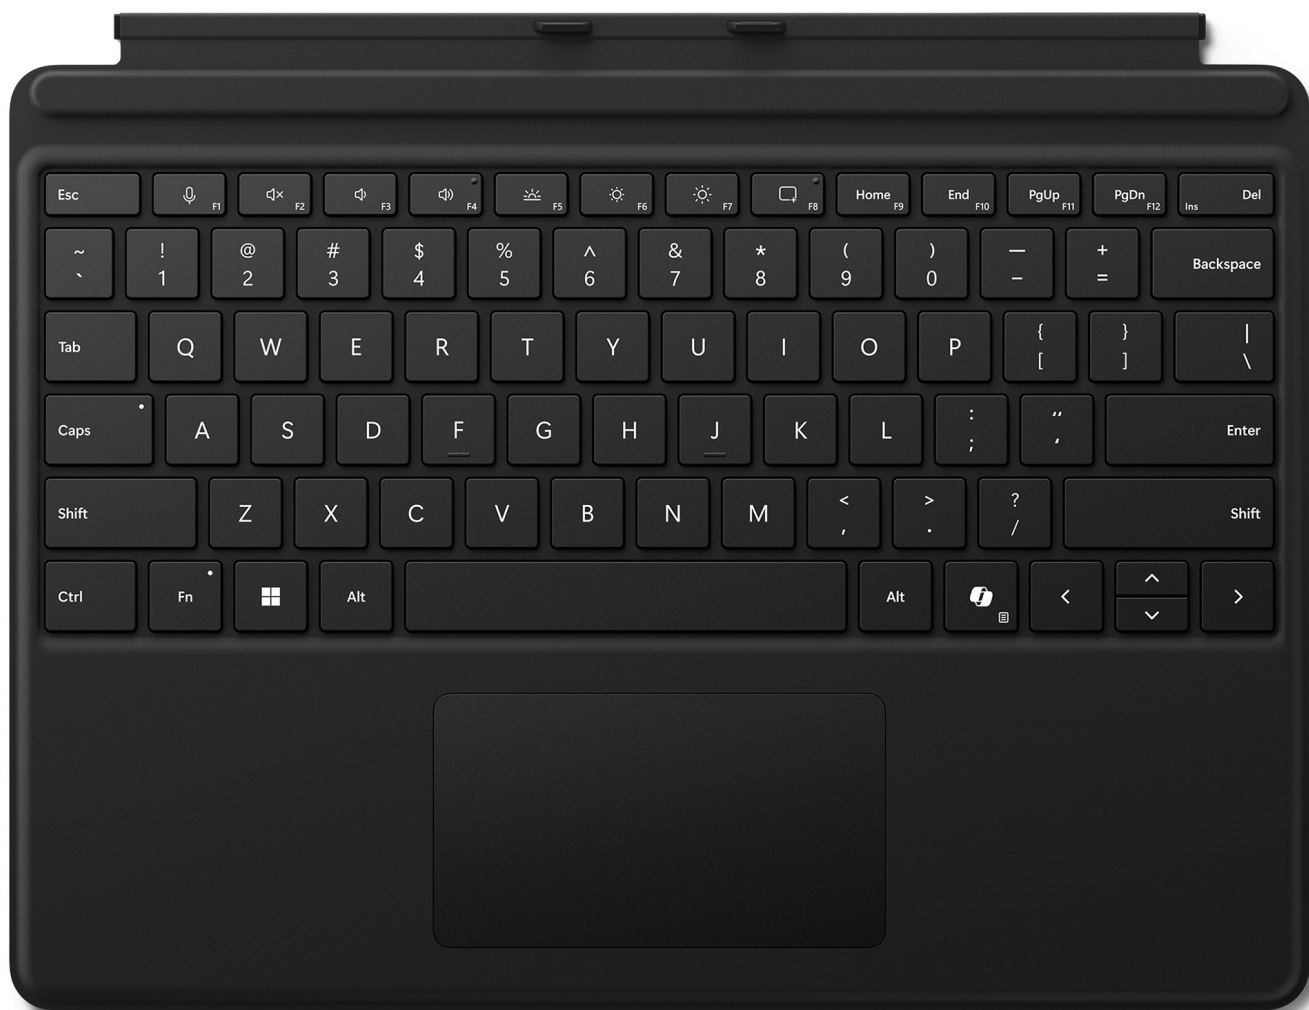

NEW!

OFERTA

EAN: 0196388361793

Type Cover Microsoft Surface Pro 10 Compatible Con Pro 11^agen/pro 10/pro 9/pro 8