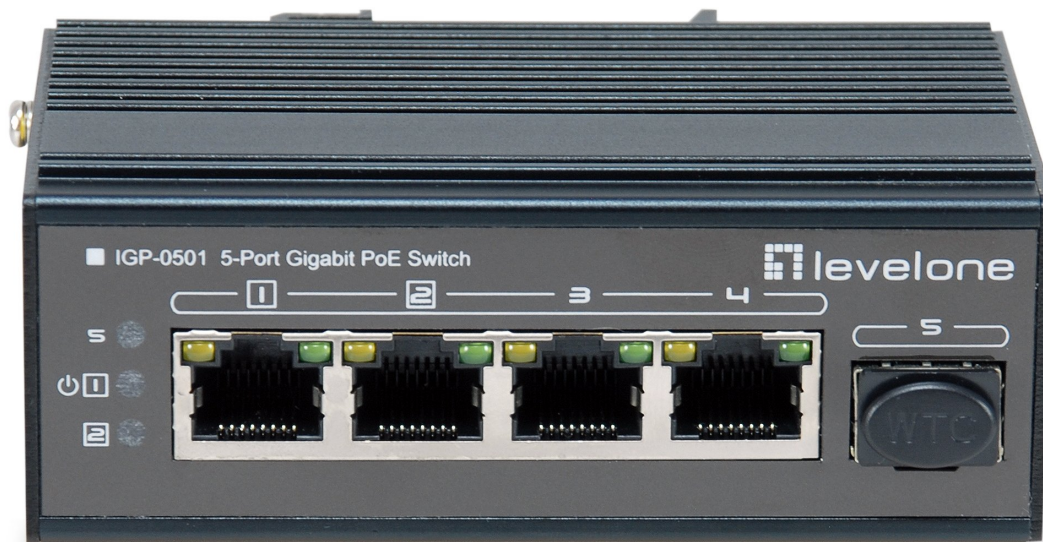

NEW!

OFERTA

EAN: 4015867196625

Switch Industrial Level One Igp-0501 5p Poe Giga Y 1p Sfp 240w Carril Din