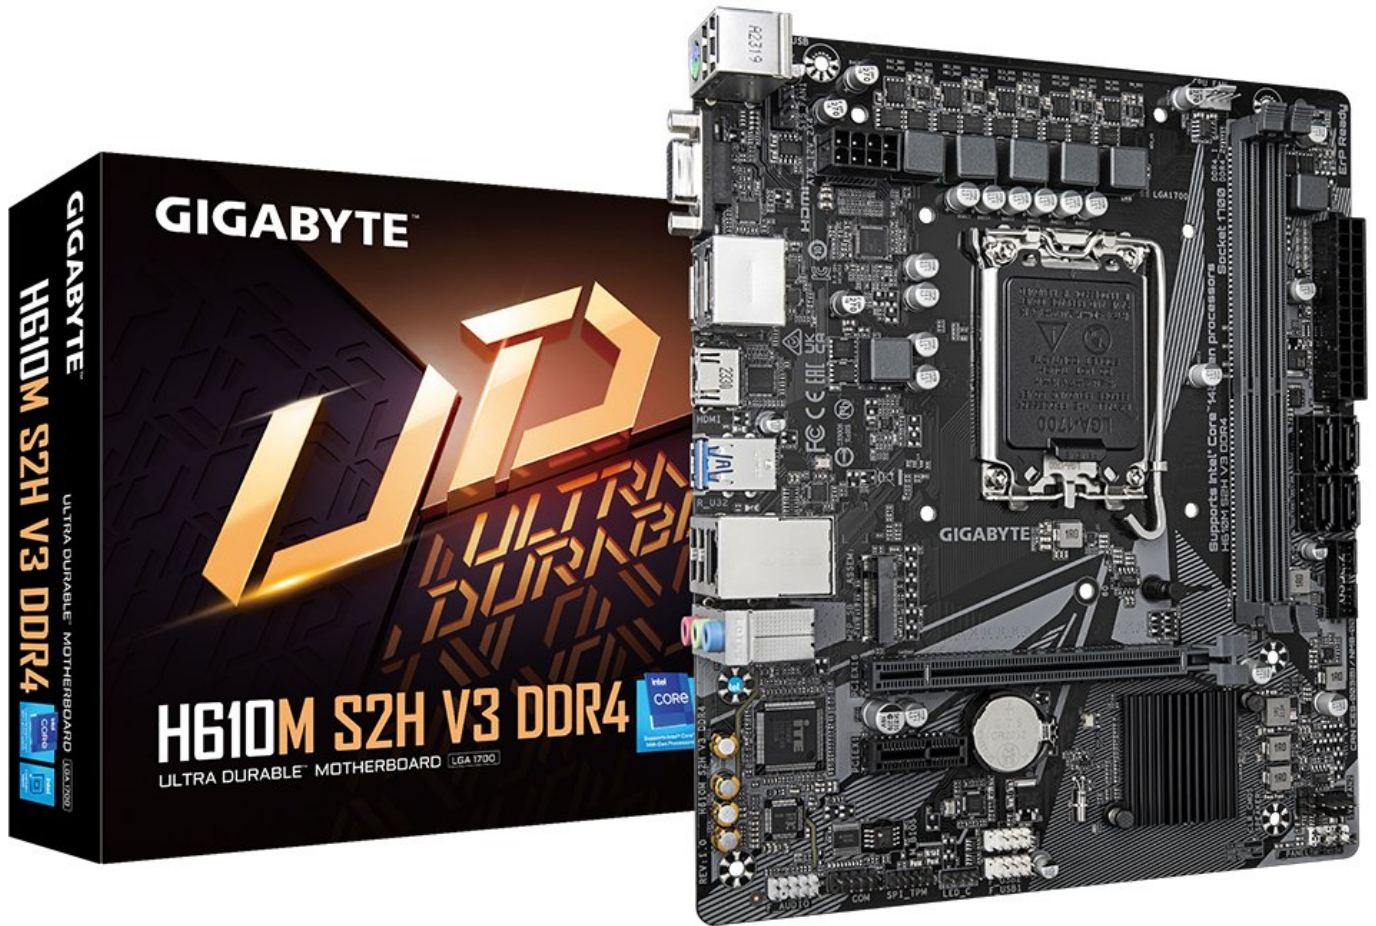

NEW!

OFERTA

EAN: 4719331859732

Pb Gigabyte H610m S2h V3 Ddr4 M-atx Skt 1700 2xddr4 3200mhz 2xdp Hdmi Vga Lan 1xm.2