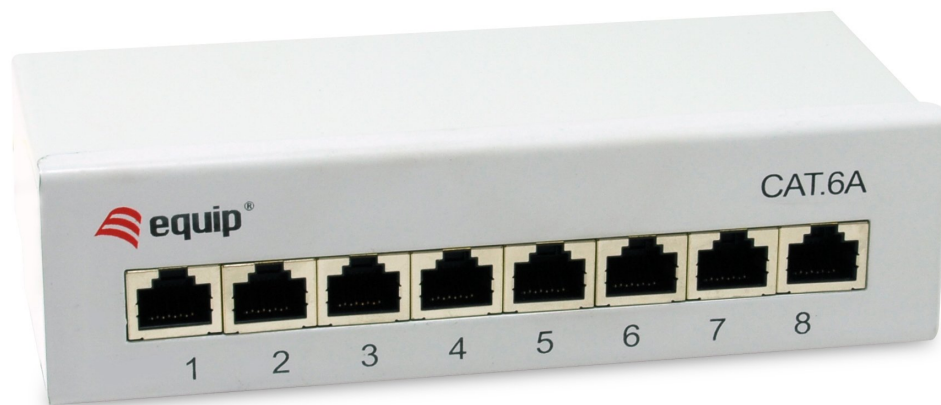

NEW!

OFERTA

EAN: 4015867237496

Patch Panel De Sobremesa Equip Cat.6a Apantallado 8 Puertos Color Gris Claro (ral 7035)