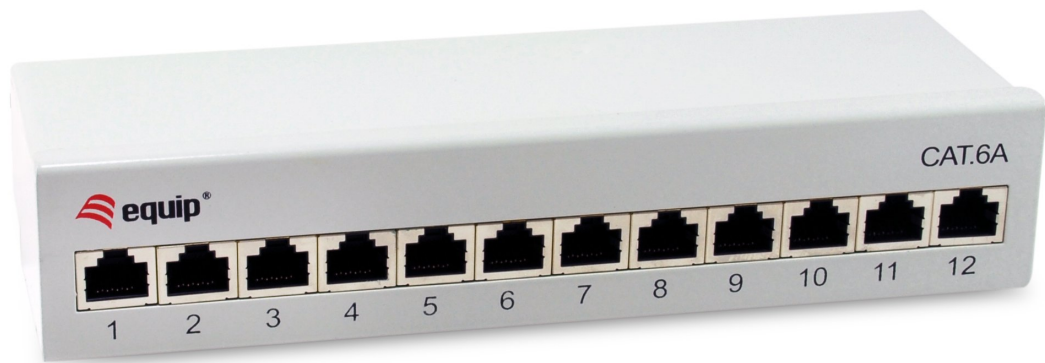

NEW!

OFERTA

EAN: 4015867237502

Patch Panel De Sobremesa Equip Cat.6a Apantallado 12 Puertos Color Negro (ral 7035)