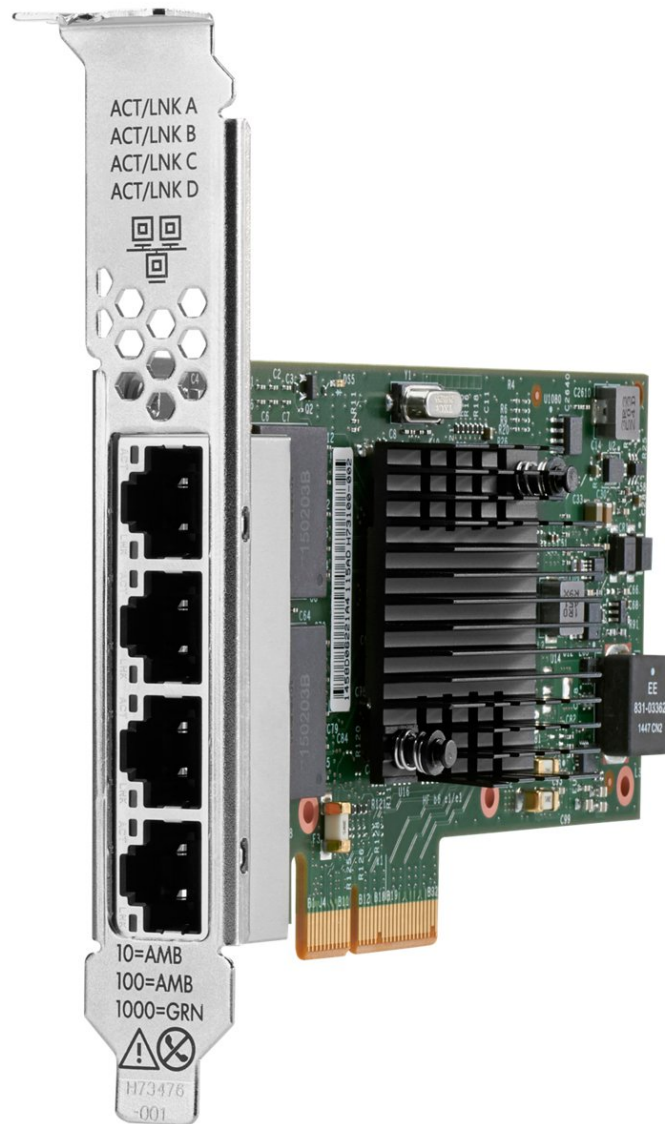

NEW!

OFERTA

EAN: 4549821316236

Tarjeta De Red Hp I350-t4 Pcie 2.0x4 Gigabyte Ethernet