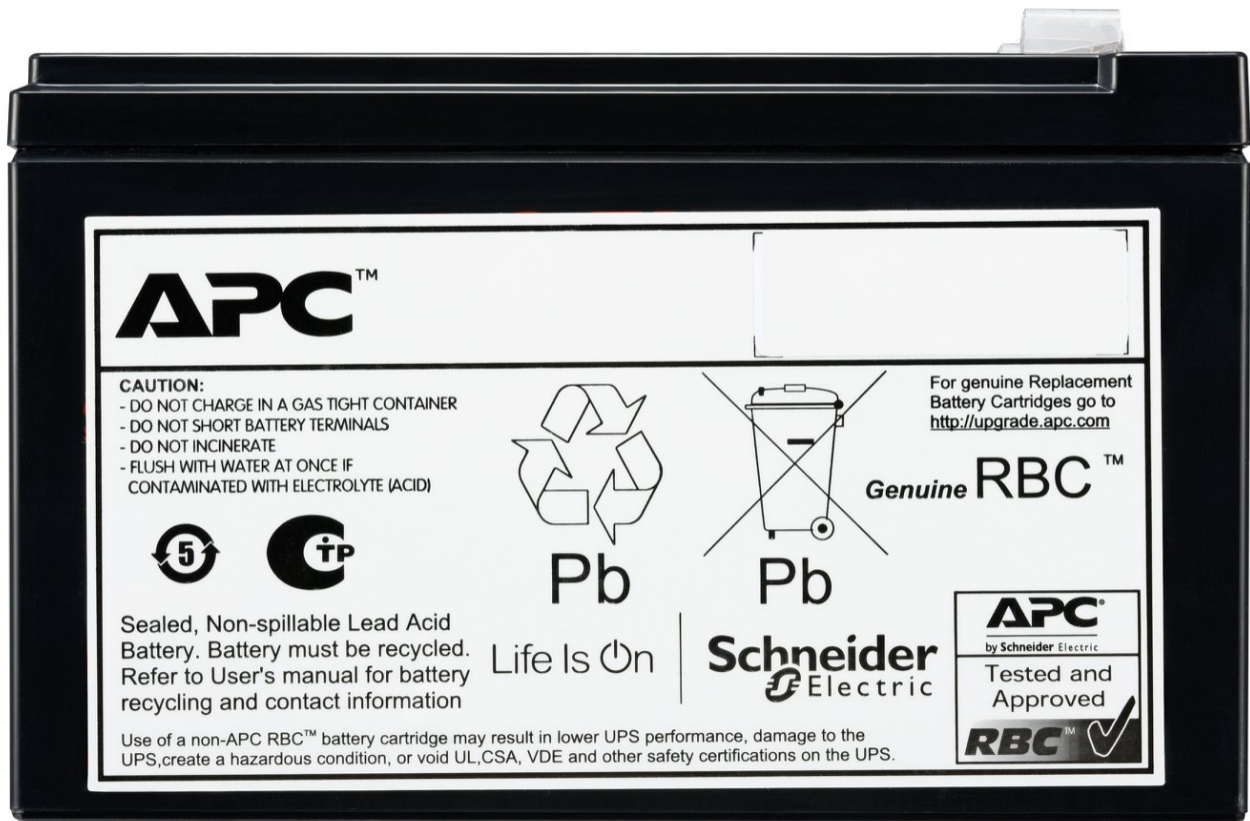

NEW!

OFERTA

EAN: 0731304451051

Batería De Repuesto Apc Para Modelo Easy On-line Srv1ki-e