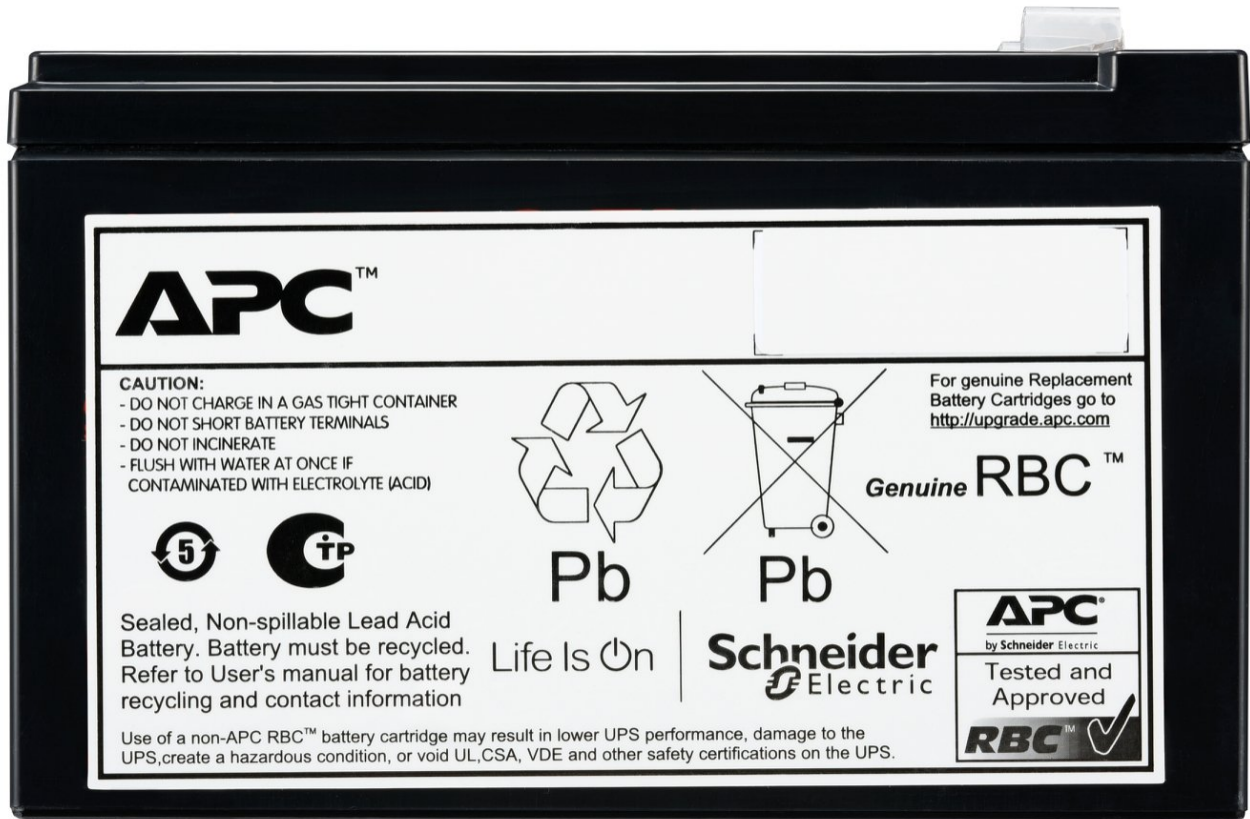

NEW!

OFERTA

EAN: 0731304451068

Batería De Repuesto Apc Para Modelo Easy On-line Srv2ki-e