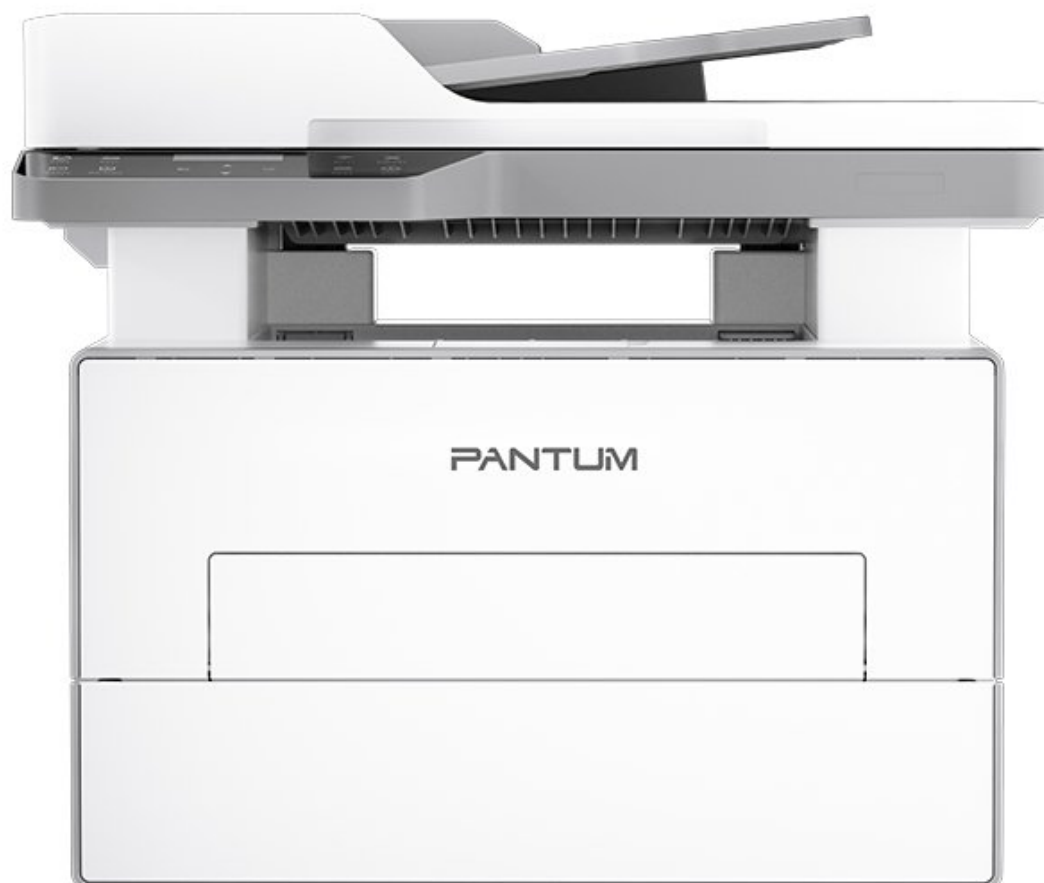

NEW!

OFERTA

EAN: 6936358057813

PANTUM

Multifuncion Laser Monocromo Pantum Bm4240adw 33ppm 256mb Duplex Rj45
Wifi Bt Usb Bandeja 250 Tonertl-a4201h/x/u