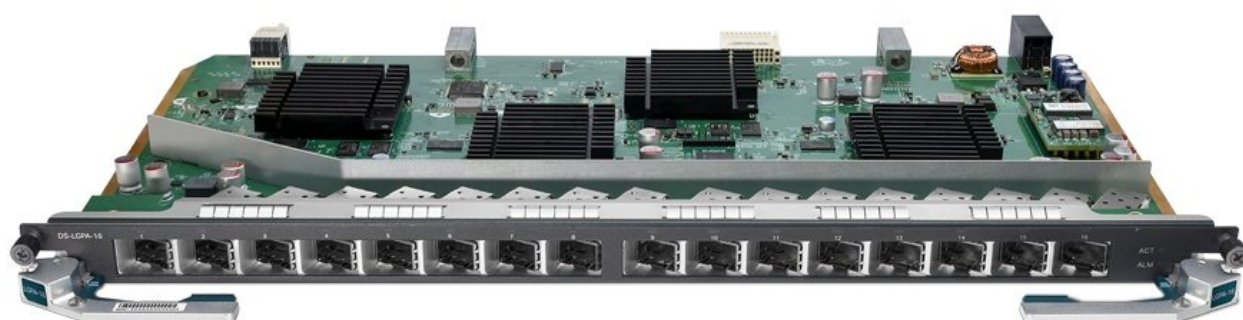

NEW!

OFERTA

EAN: 4897098689462

Placa De Servicio Gpon Tp-link Switch Ds-lgpa-16 16p 2488 Bajada 1244  
Subida L2/I3 Deltastream