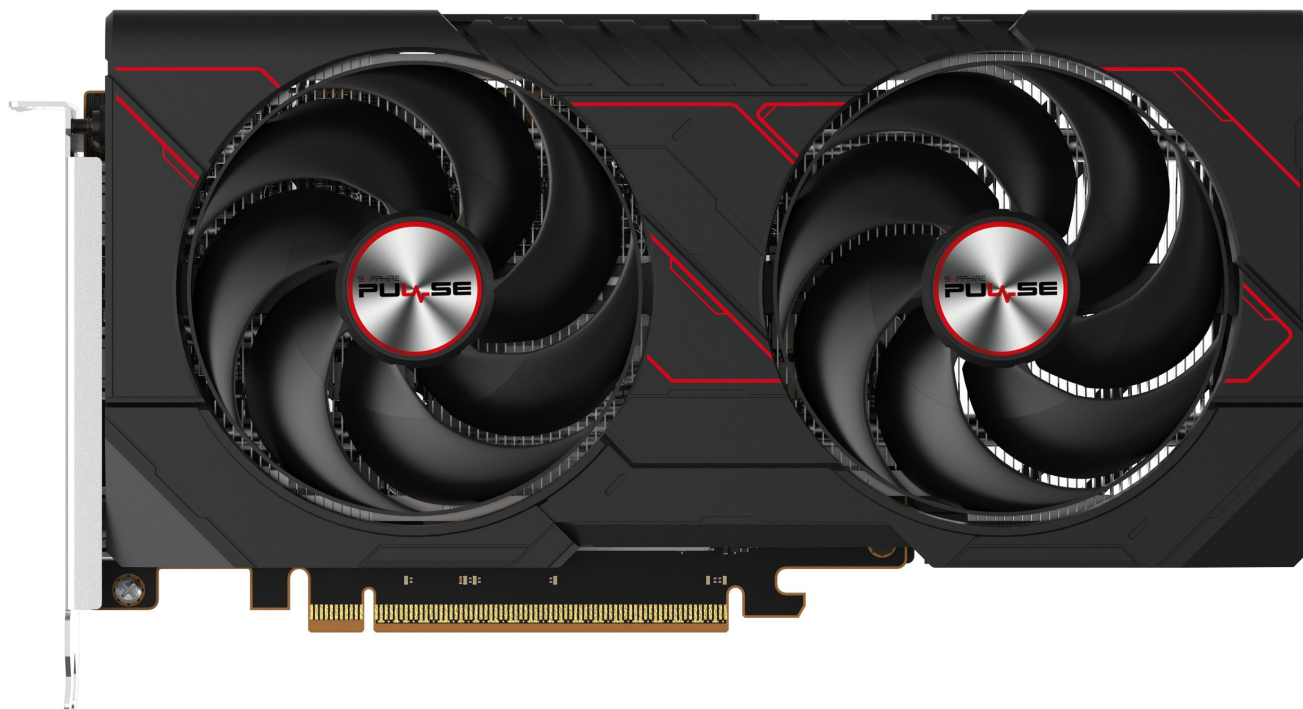

NEW!

OFERTA

EAN: 4895106296404

Vga Sapphire Pulse Amd Radeon Rx 9060 Xt 8gb Gddr6 1xdp 2xhdmi Cuda
2048 128bit Dual Fan