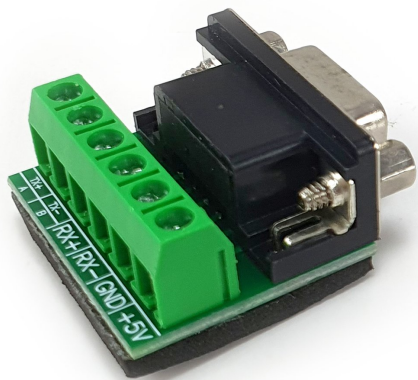

NEW!

OFERTA

EAN: 4015867228838

Cable Usb 2.0 A Serie R422/485 Equip 1.5m Inc. Bloque Terminales Db9
Windows 7/8/10/11 Linux Mac Os