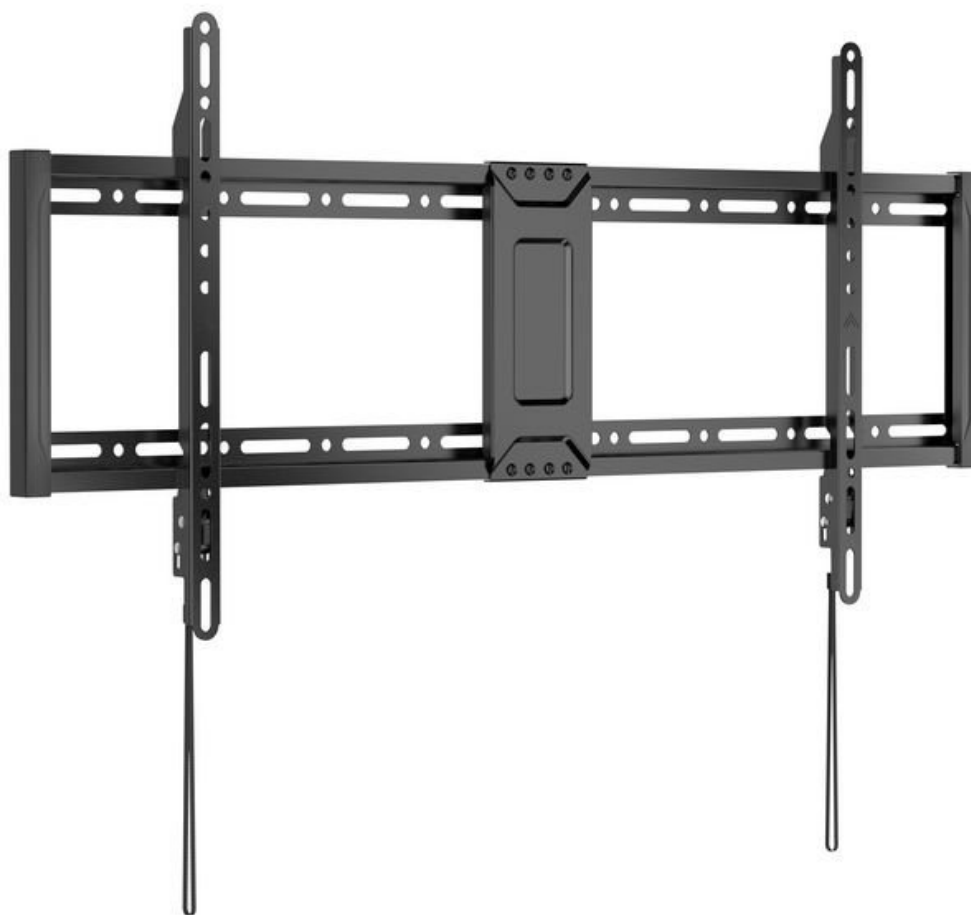

NEW!

OFERTA

EAN: 4015867240946

€

Soporte De Pared Fijo Equip 650360 Para Pantalla 43"-95" Vesa Max 800x400  
75kg