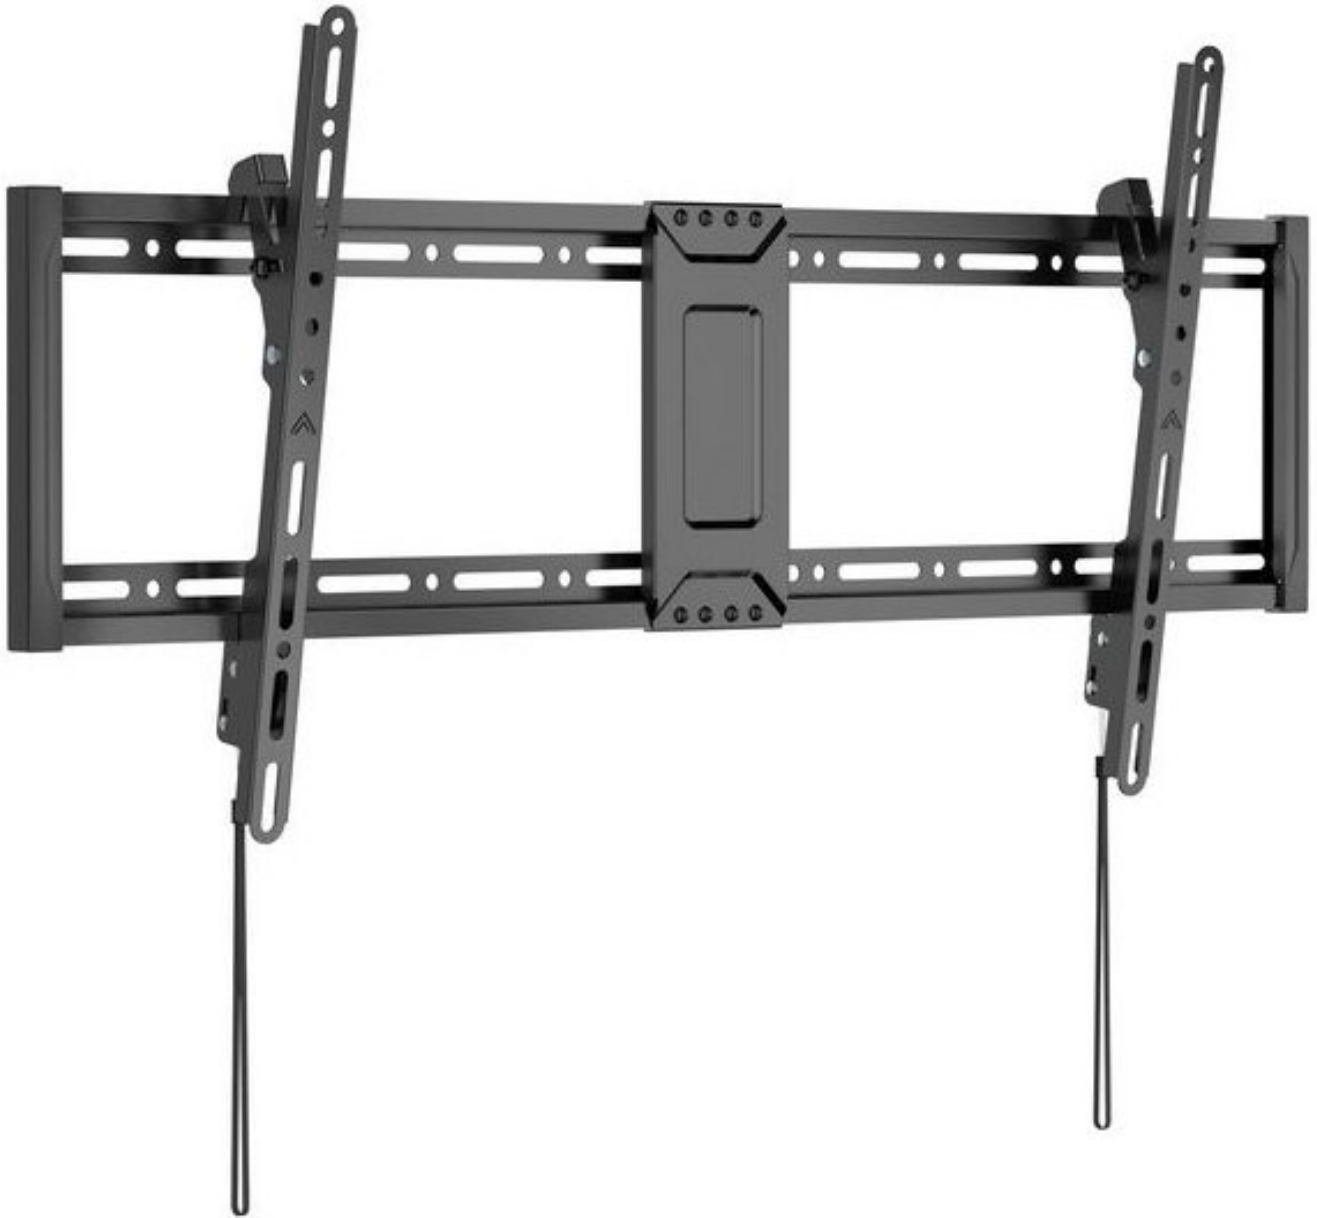

NEW!

OFERTA

EAN: 4015867240953

€

Soporte De Pared Fijo Inclínable Equip 650361 Para Pantallas 43" - 95" Vesa Max. 800x400 75kg