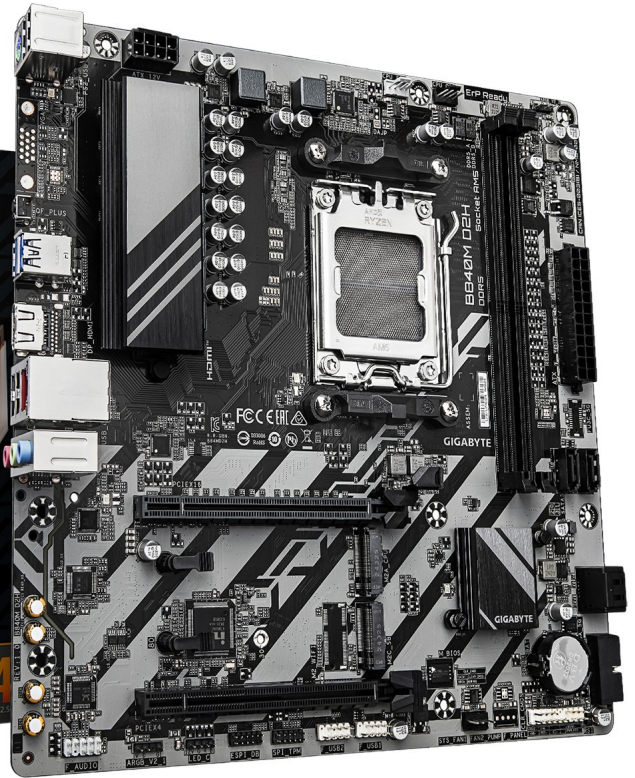

NEW!

OFERTA

EAN: 4719331868116

Pb Gigabyte B840m D2h M-atx Skt Am5 2xDDR5 5600MHz Hdmi Lan M.2