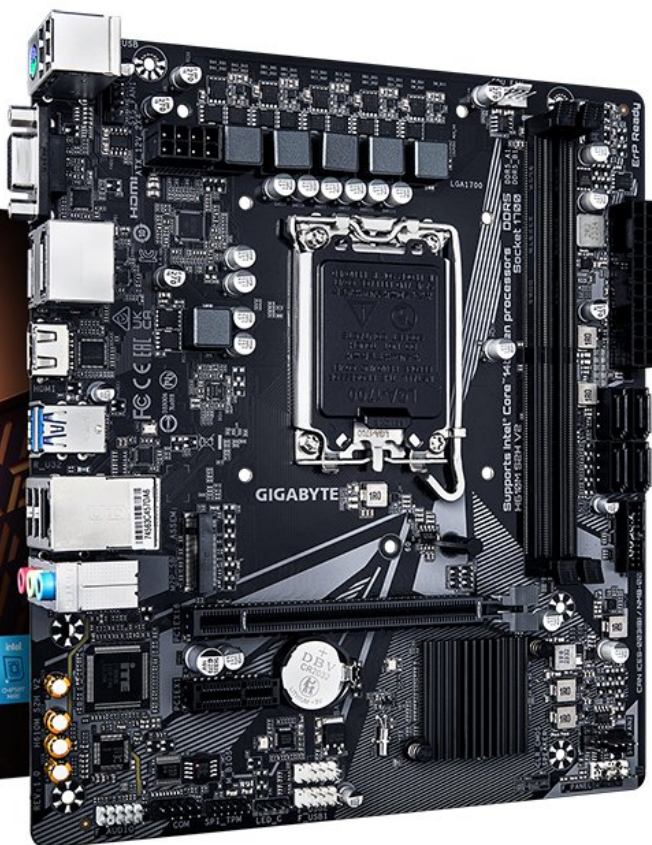

NEW!

OFERTA

EAN: 4719331859817

Pb Gigabyte H610m S2h V2 M-atx Skt Lga1700 2xDDR5 5600MHz Dp Hdmi Vga Lan M.2