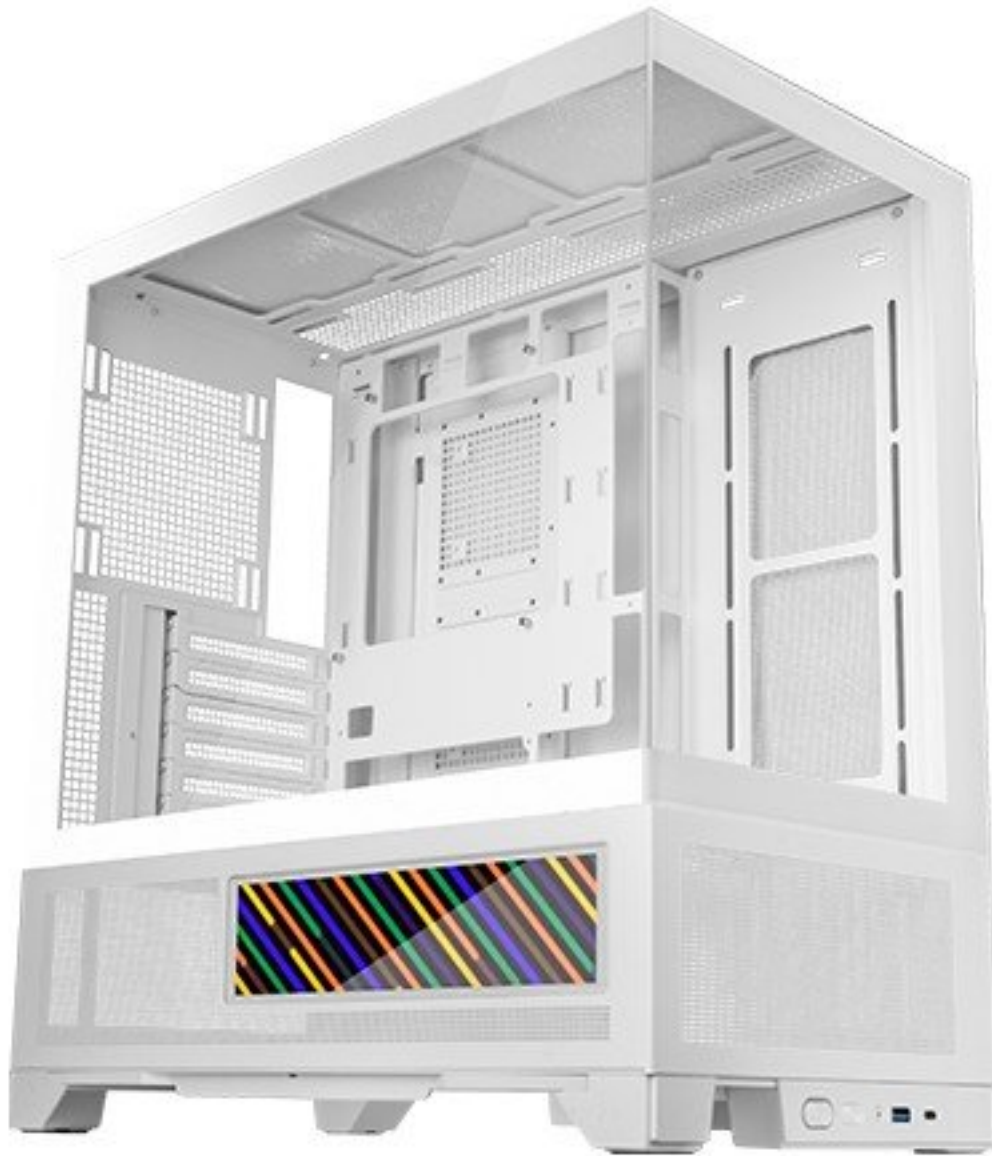

NEW!

OFERTA

EAN: 8435693112563

MARSGAMING

GAMERS · UNIVERSE

Caja Atx Semitorre Mars Gaming Mlclcdx Blanco Cristal Templado Continuo Lcd
Gpu 425mm 3x2.5 O 3x3.5