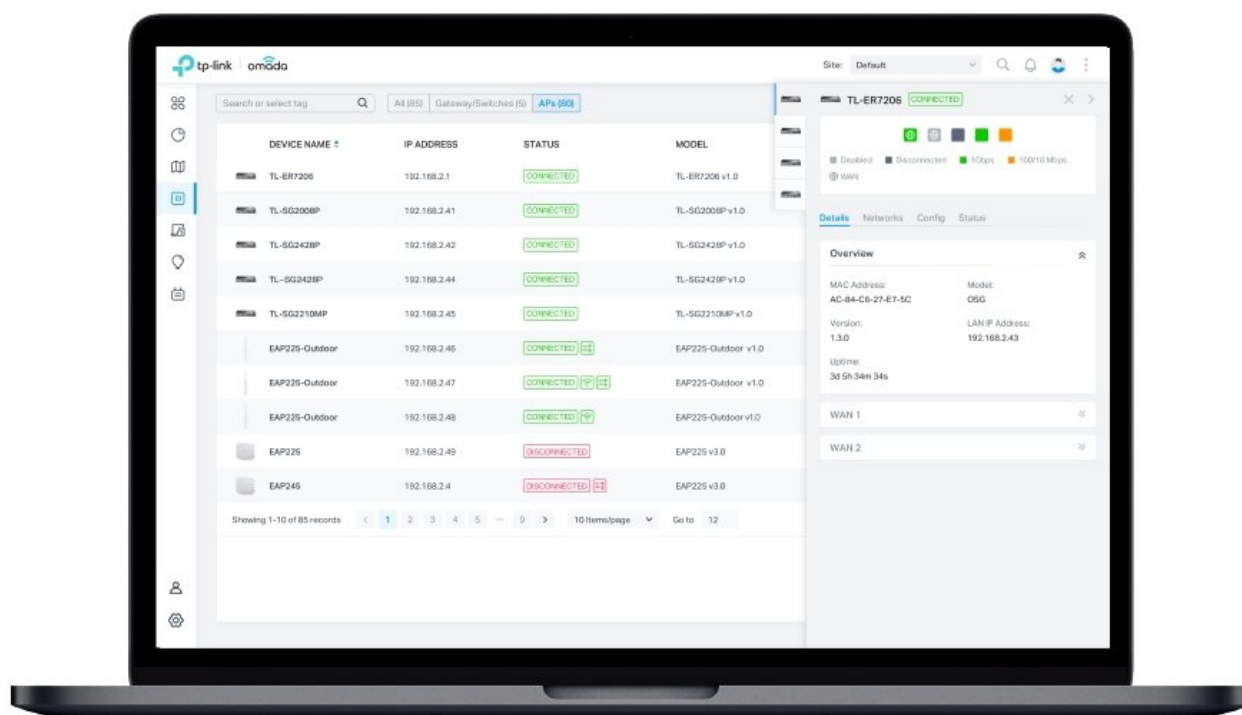

NEW!

OFERTA

EAN:

Tp-link Controlador Basado En La Nube Omada Para Redes Definidas Por Software (sdn) De Omada, Administración 100% Centralizad