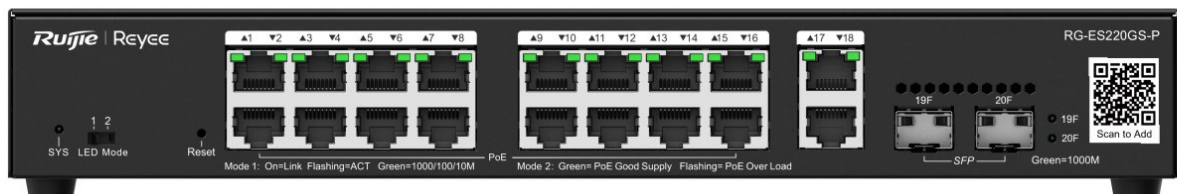

NEW!

OFERTA

EAN: 6971693278660

Switch Gestionable L2 Ruijie Rg-es220gs-p 20p 18xrj45 Gb 2xsfp Ge 16xpoe 250w Gestion En La Nube