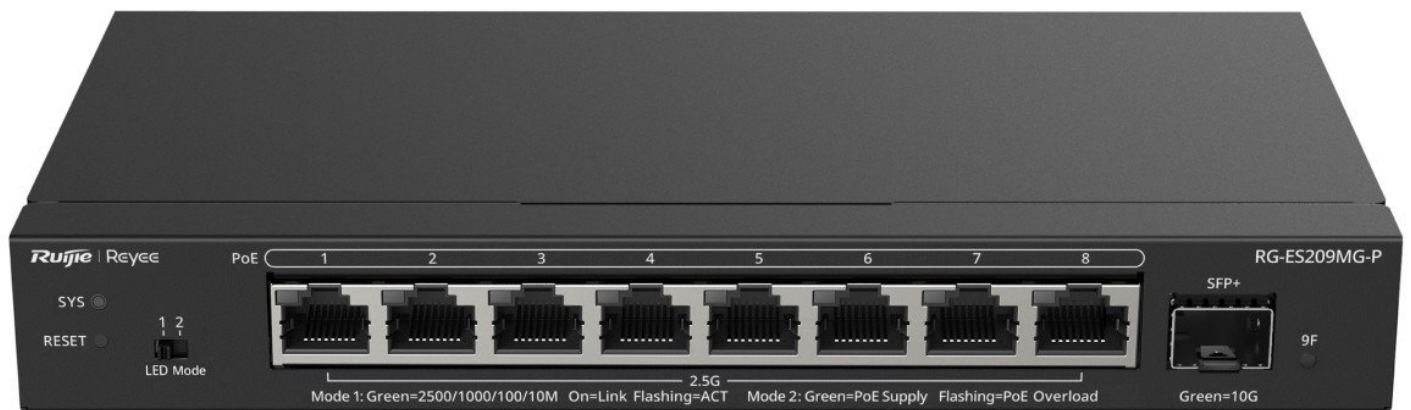

NEW!

OFERTA

EAN: 6976915003327

Ruijie Reyec

Switch Gestionable L2 Ruijie Rg-es209mg-p 9p 8xrj45 2.5gb 1xsfp 10ge 8xpoe 130w Gestion En La Nube