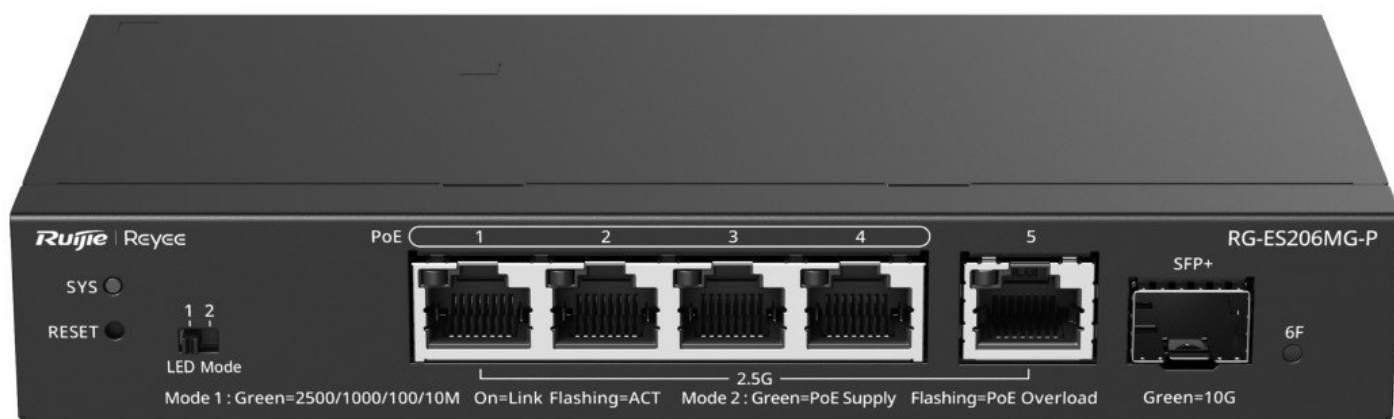

NEW!

OFERTA

EAN: 6976915003303

Switch Gestionable L2 Ruijie Rg-es206mg-p 6p 5xrj45 2.5gb 1xsfp 10ge 4xpoe 70w Gestion En La Nube