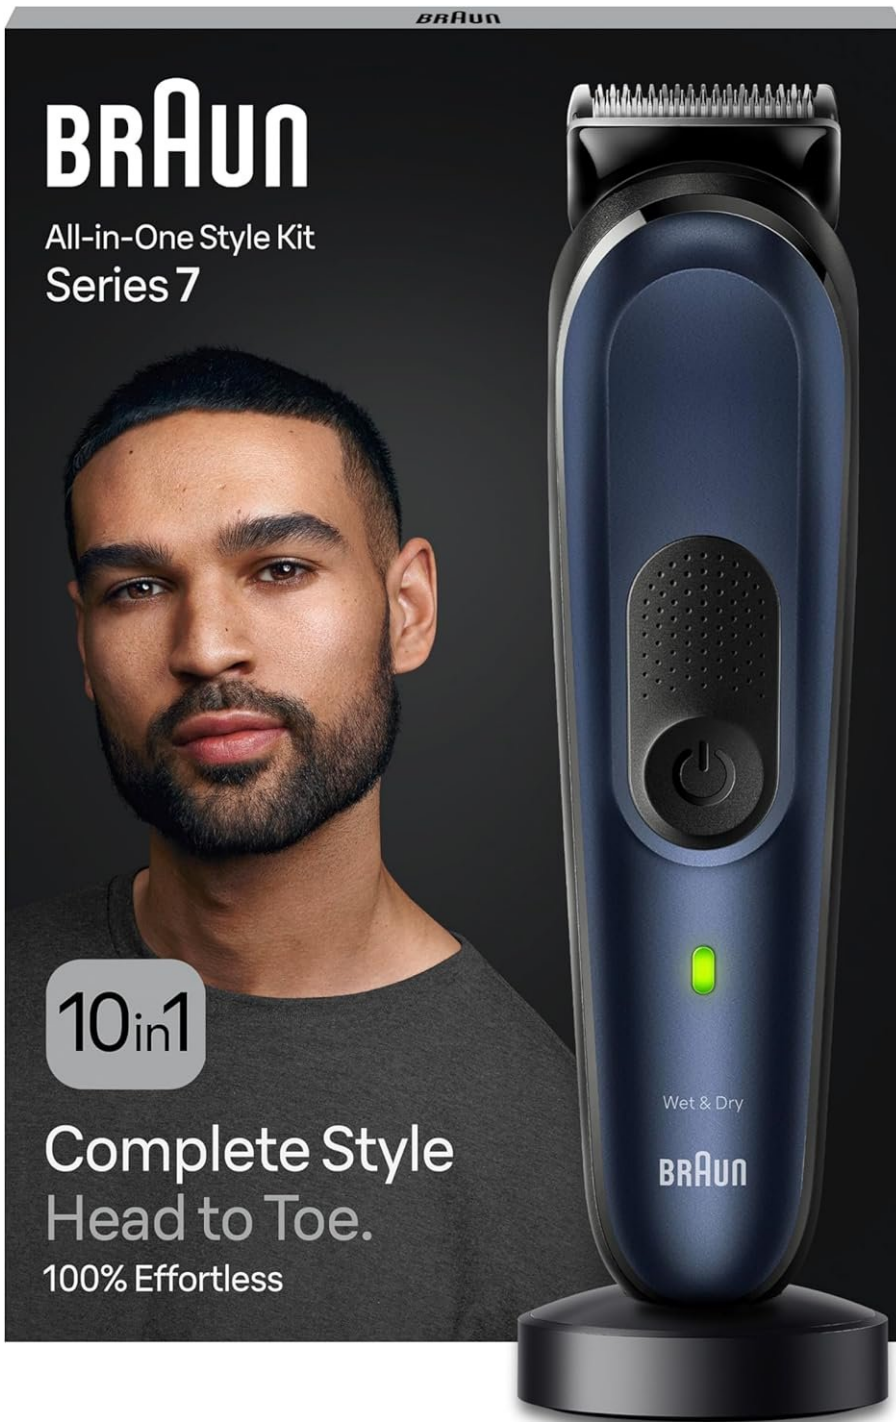

NEW!

OFERTA

EAN: 4210201447214

Cortapelo Braun Mkg7410 8 Cabezales Regulable Base Recargable Para Cabello Y Barba + Gillette Proglide