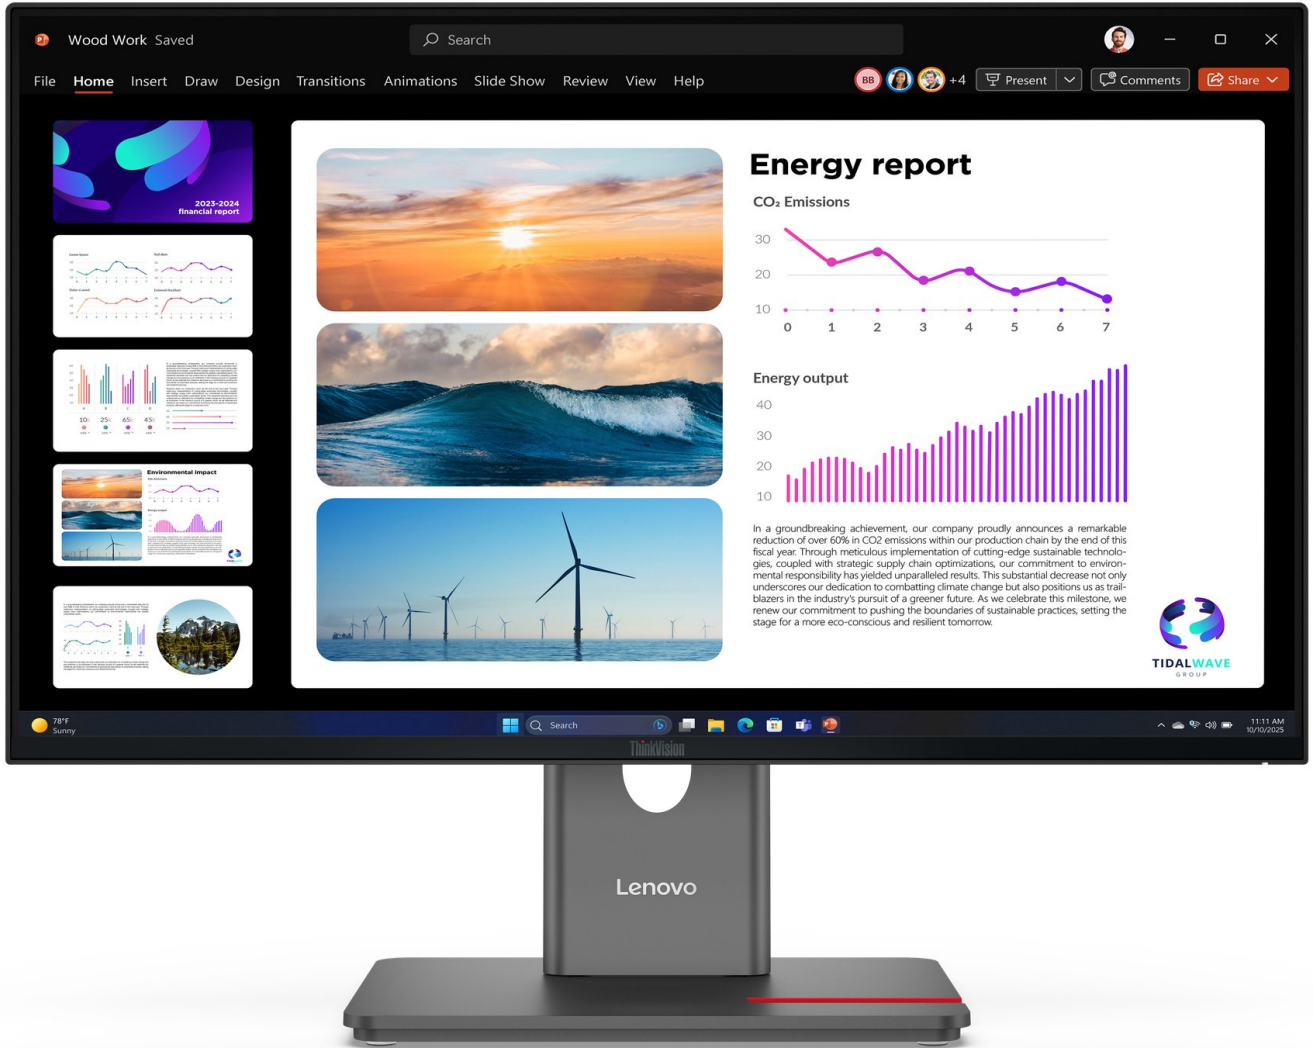

NEW!

OFERTA

EAN: 0198156604378

Lenovo

Monitor 24" Hdmi Displayport Lenovo P24q-40 Regulable En Altura, Pivotante 2560x1440 Hub Usb