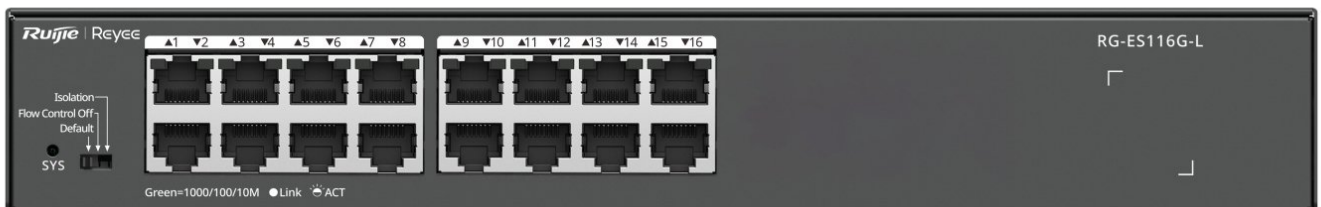

NEW!

OFERTA

EAN: 6971693279216

Ruijie | Reyee

Switch No Gestionable Ruijie Rg-es116g-l 16xrj45 10/100/1000mbps Metalico Sobremesa / Rack