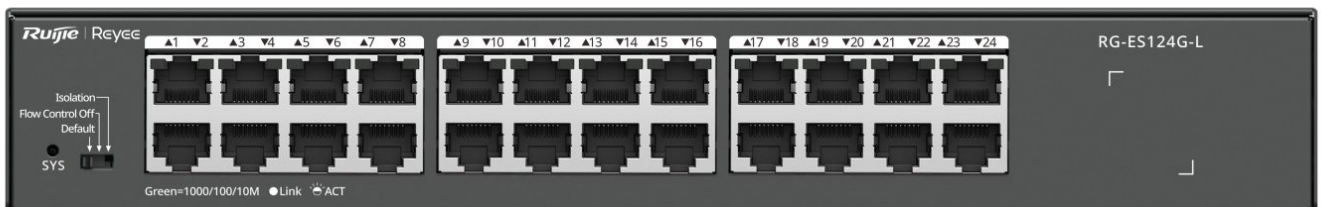

NEW!

OFERTA

EAN: 6971693279223

Ruijie | Reyce

Switch No Gestionable Ruijie Rg-es124g-l 24xrj45 Gb Carcasa Metalica Montaje En Rack