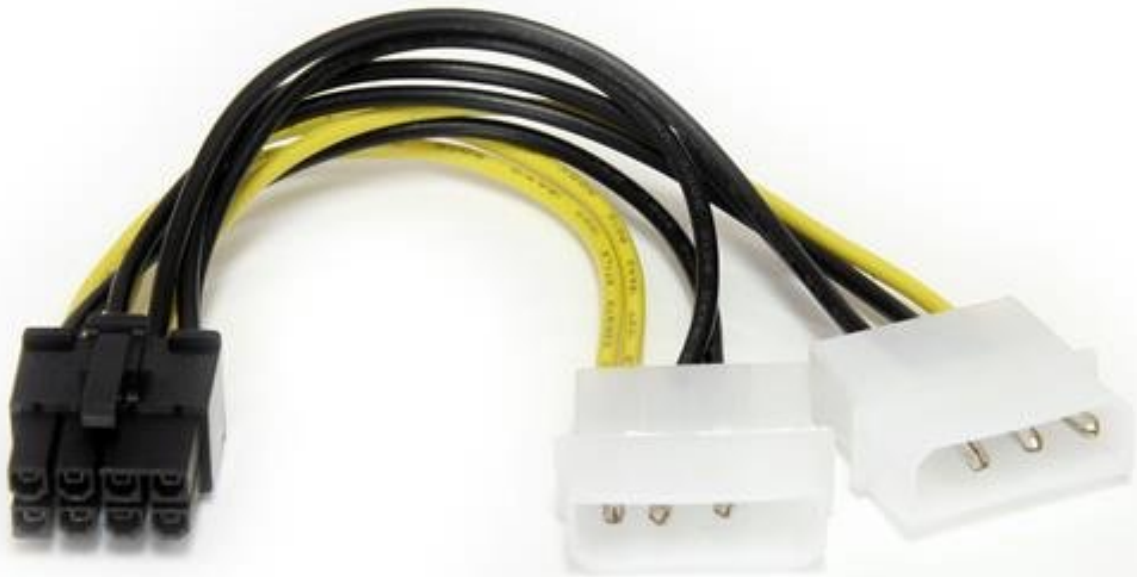

NEW!

OFERTA

EAN: 0065030845342

Cable Adaptador Alimentacion Startech Lp4 A Pcie 8 Pines Para Tarjeta Grafica Lp4/pci-e-1