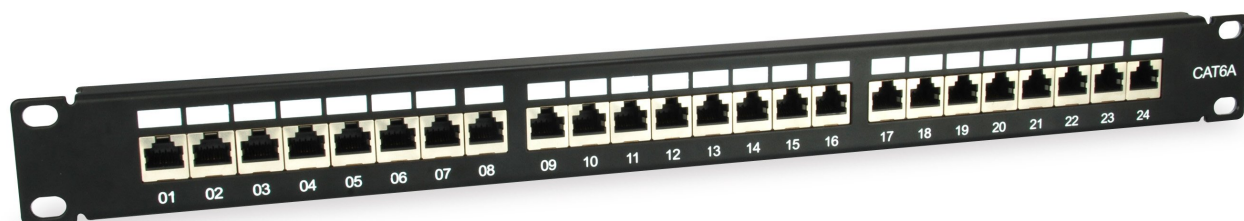

NEW!

OFERTA

EAN: 4015867207642

Patch Panel 24 Puertos Categoria 6a 1u Color Negro 326625