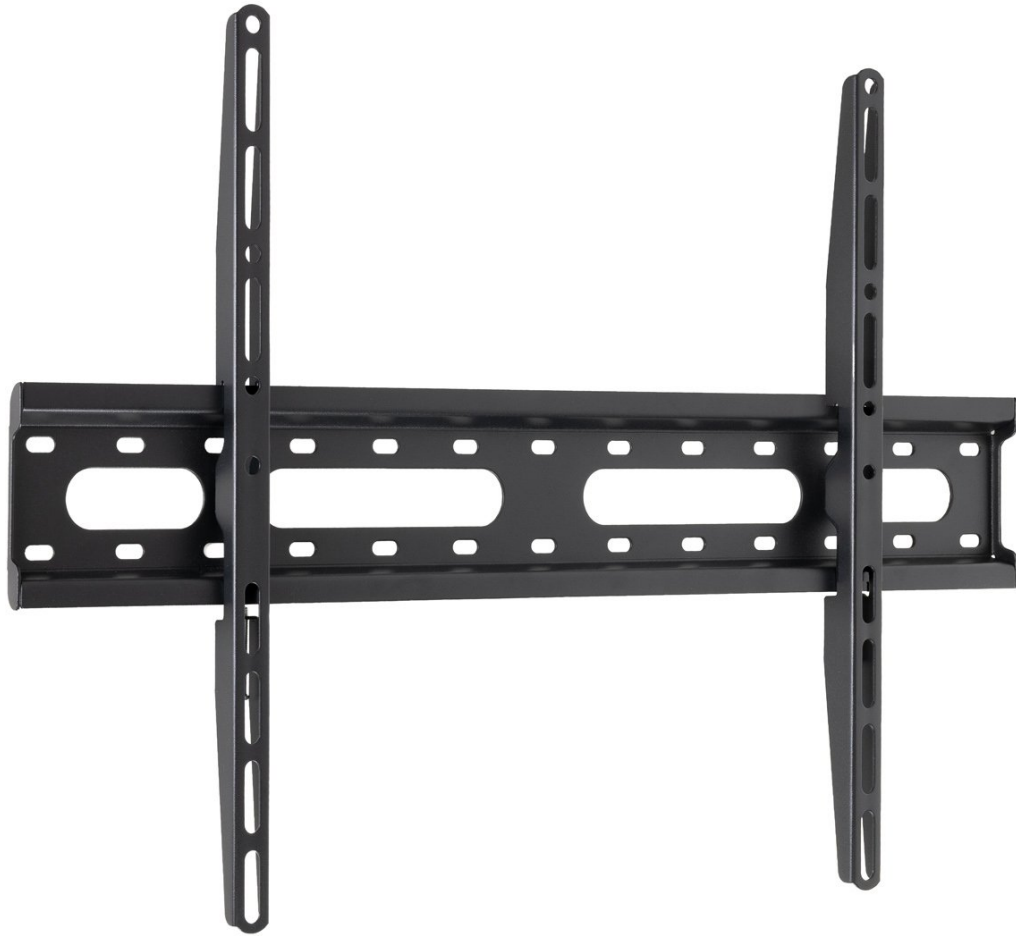

NEW!

OFERTA

EAN: 8433281017078

€

**TooQ**  
CREATE ▾ INSPIRE

Soporte De Pared Fijo Tooq Lp1082f-b Pantalla 37-80" Max. 45kg Vesa Max. 600x400 Nivel Negro