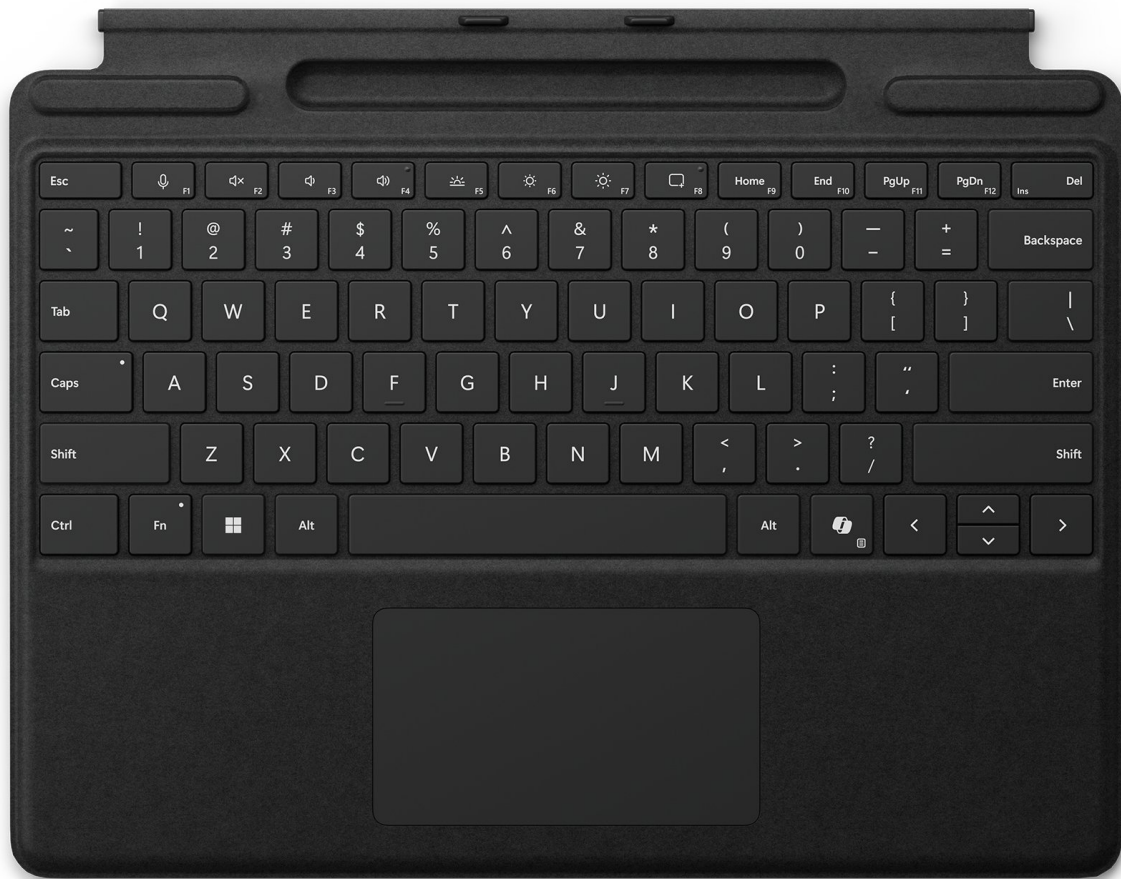

NEW!

OFERTA

EAN: 196388356560

Teclado Surface Pro 13 8xb-00150 Color Negro