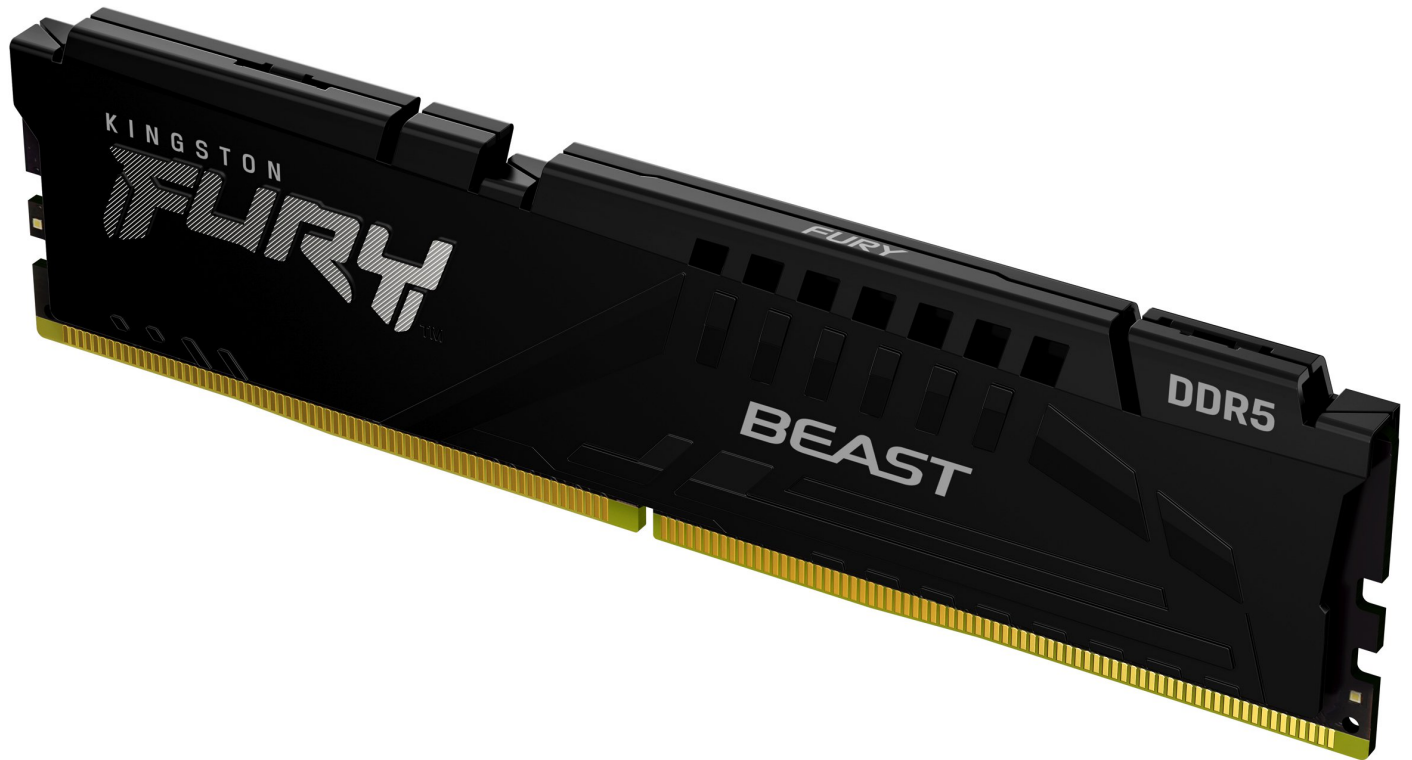

NEW!

OFERTA

EAN: 0740617331738

Ddr5 8gb 6000mhz Kingston Fury Beast Black Expo Cl36 Dimm Kf560c36bbe-8