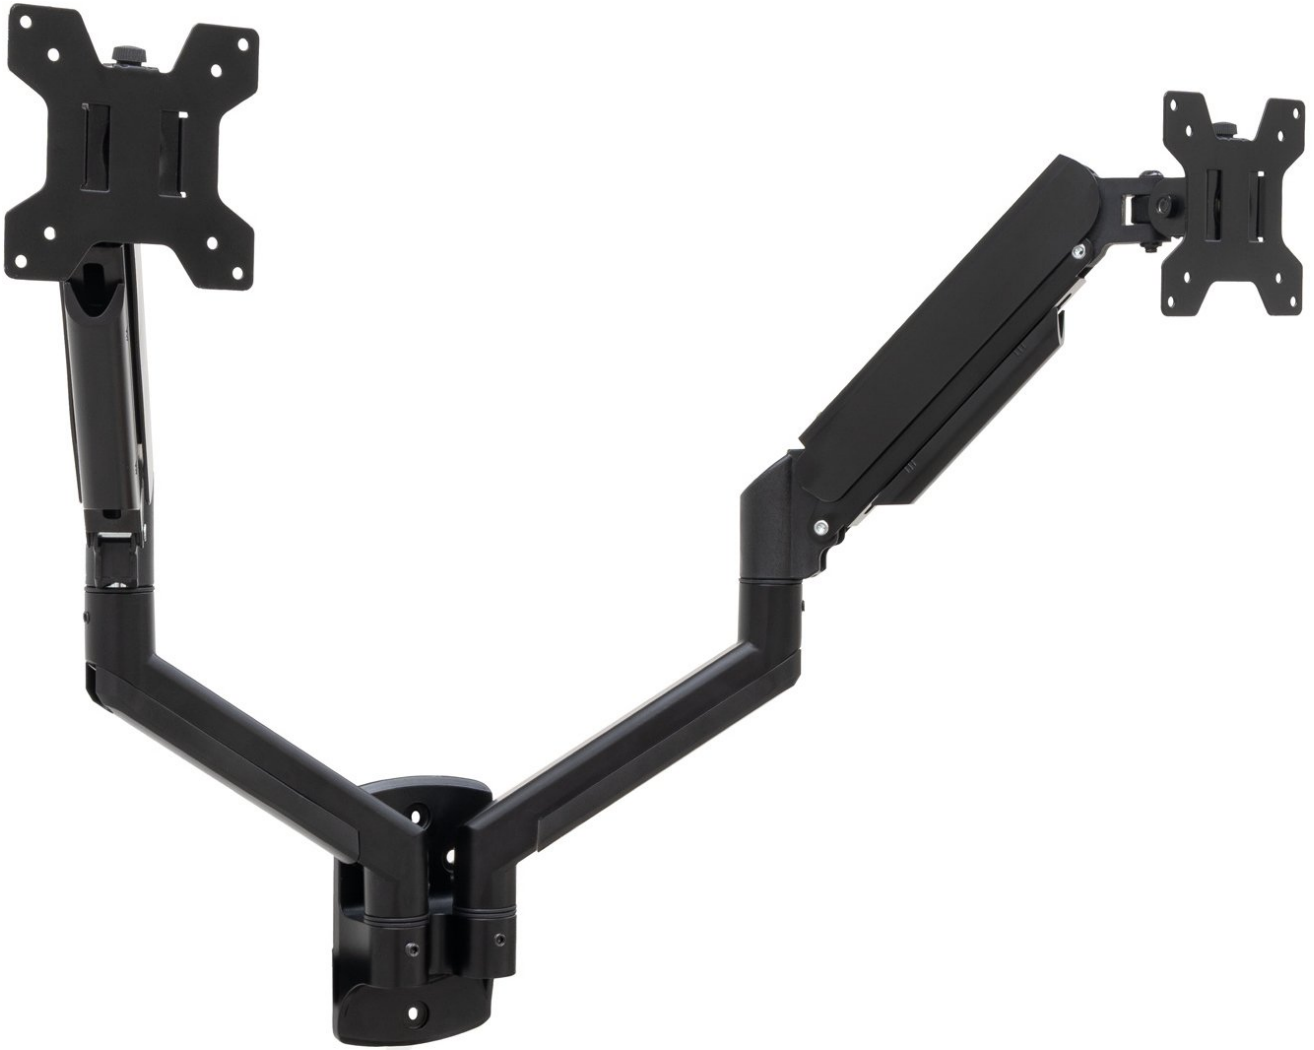

NEW!

OFERTA

EAN: 8433281016507

€

Tooq
CREATE ▾ INSPIRE

Soporte De Mesa Gas Tooq Lp1434tnr-b 2 Pantalla 13"-34" Max 10kg Vesa 75x75 100x100 Negro