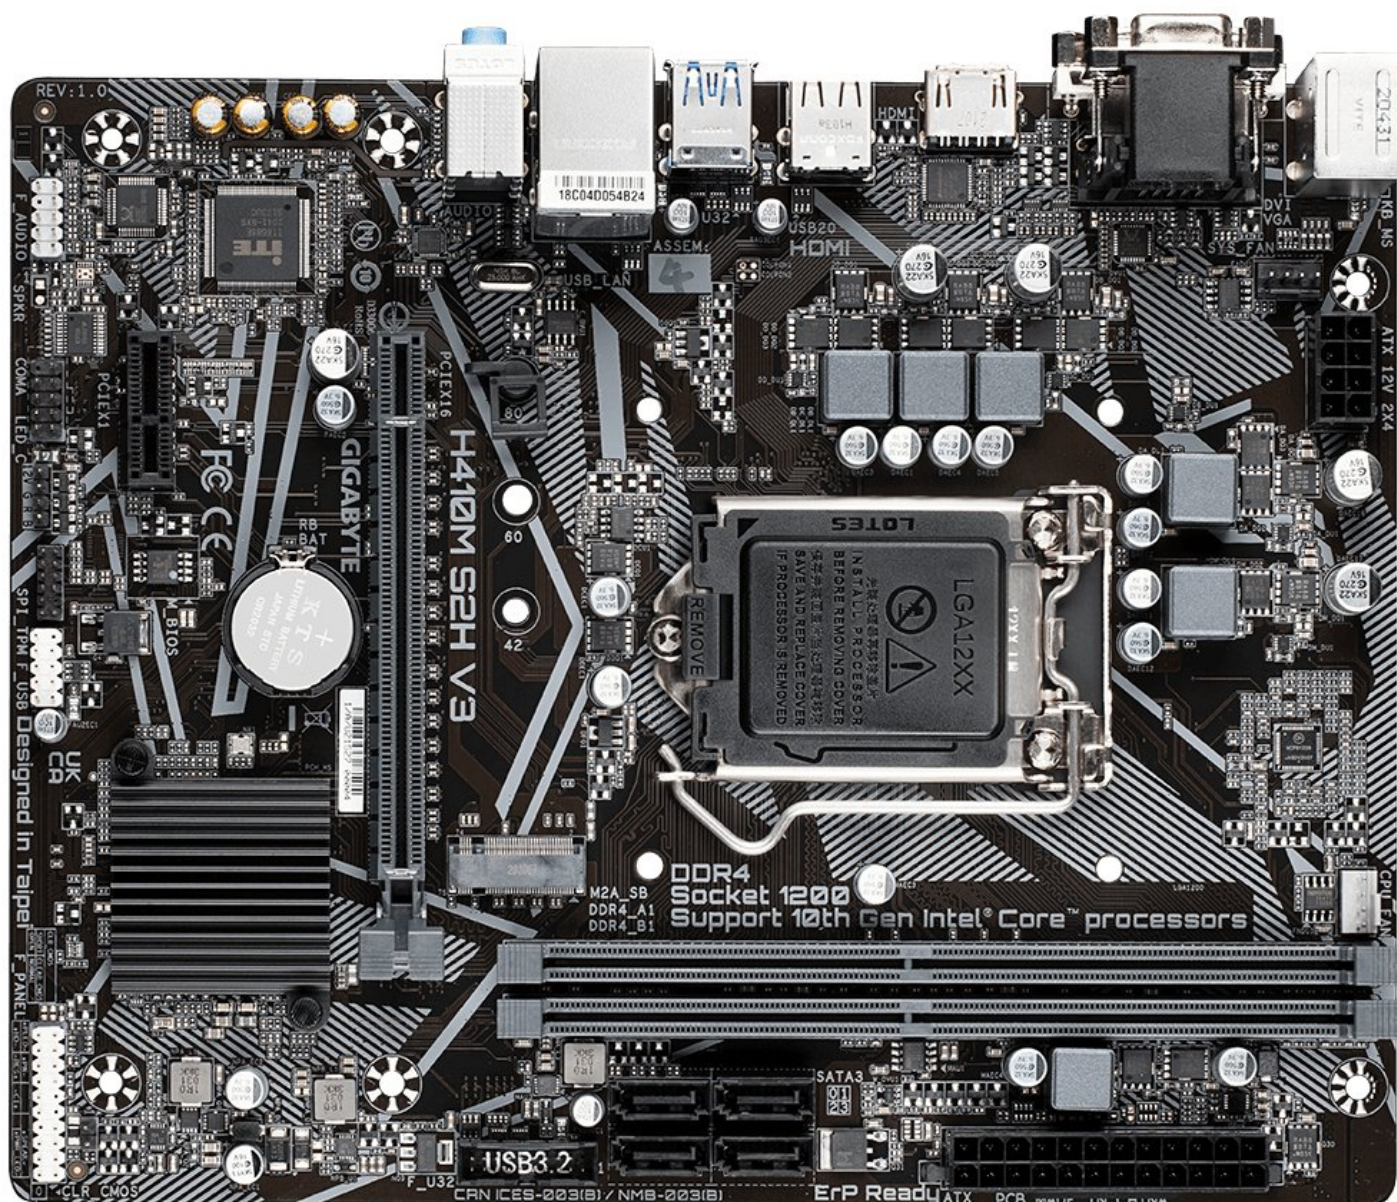

NEW!

OFERTA

EAN: 4719331823535

(reacondicionada) Pb Gigabyte H410m S2h V3 Skt 1200 M-atx 2xddr4 Hdmi Vga Dvi Glan 1m.2 Cash30