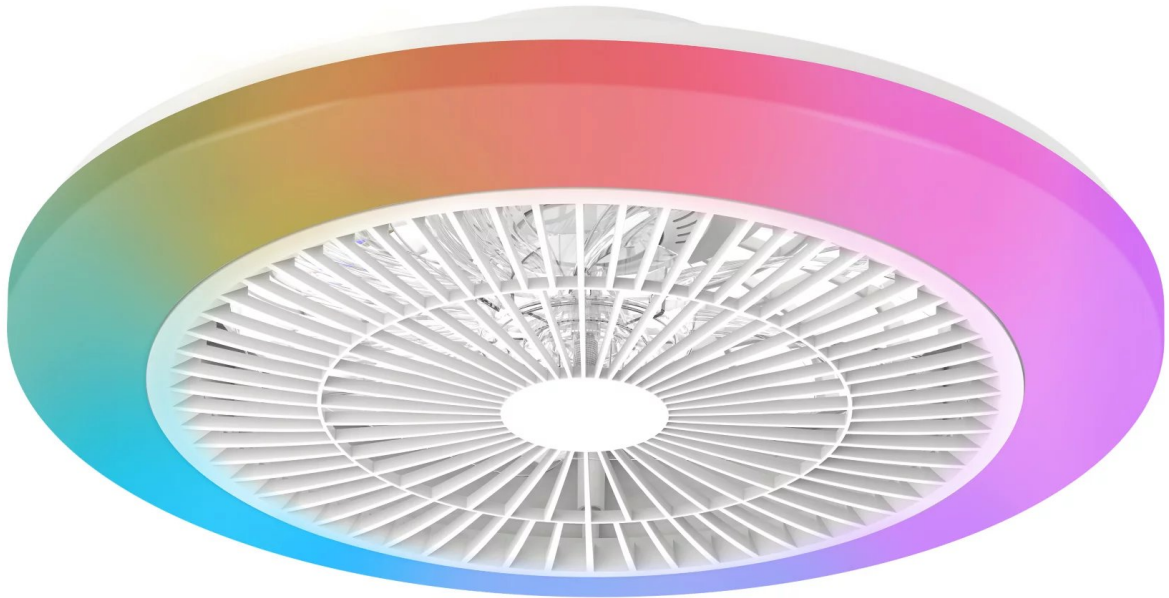

NEW!

OFERTA

EAN: 8721103145574

**PHILIPS**

Ventilador De Techo Philips Amilo 40+20w Plafon Led Rgb 27-65k Mando  
Distancia Blanco 3 Aspas Interior